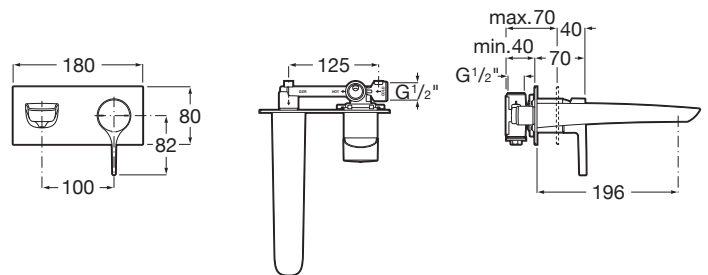

INSIGNIA

Baterie lavoar încastrată. Se comandă împreună cu boxul universal A525220603.

PRE (FĂRĂ TVA) (FĂRĂ TVA)

1.497,00 LEI

SCHIȚE TEHNICE

CARACTERISTICI

Finisaj: Crom

Locație de aplicare: Lavoar

Mounting type: Încastrat

Sistem restricționare debit apă

Tip de cartuș: Ceramic

Tip mixer: Cu monocomandă

WasteNotIncluded

Evershine

SoftTurn®

COMPATIBIL CU

Corp universal încastrat

525220603

Insignia

Cu linii exterioare fine si o extraordinara eleganta si personalitate, manerul ei lateral subtire o transforma intr-o baterie monocomanda moderna , ideala pentru bai cu un clar caracter urban.